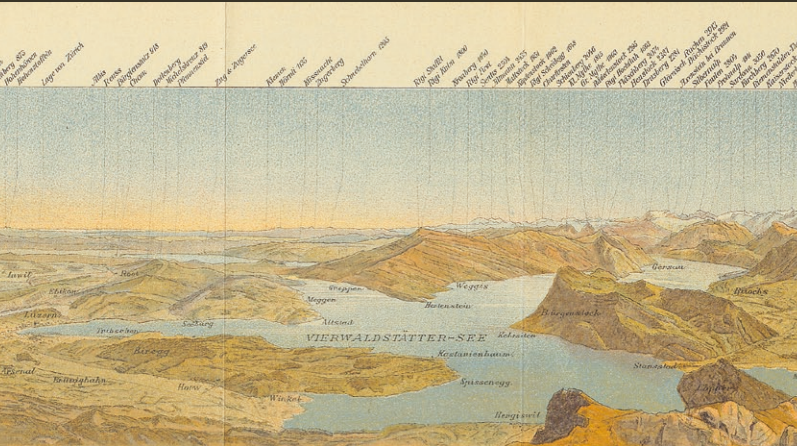

Berge Gletscher Karten

Xaver Imfeld (1853-1909)
Meister der Alpentopografie

Sonderausstellung

vom 24. Oktober 2008 bis 20. September 2009

Gletschergarten Luzern

Öffnungszeiten: 1. April bis 31. Oktober 09.00 bis 18.00 Uhr
1. November bis 31. März 10.00 bis 17.00 Uhr