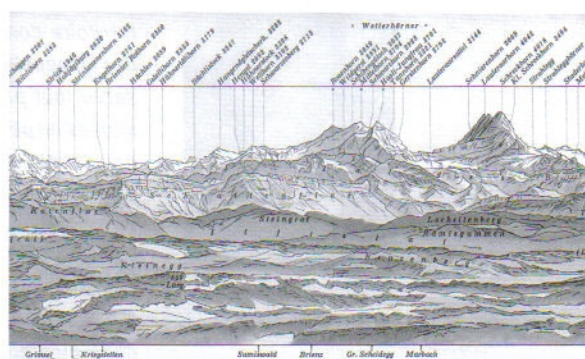

Panorama Weissenstein